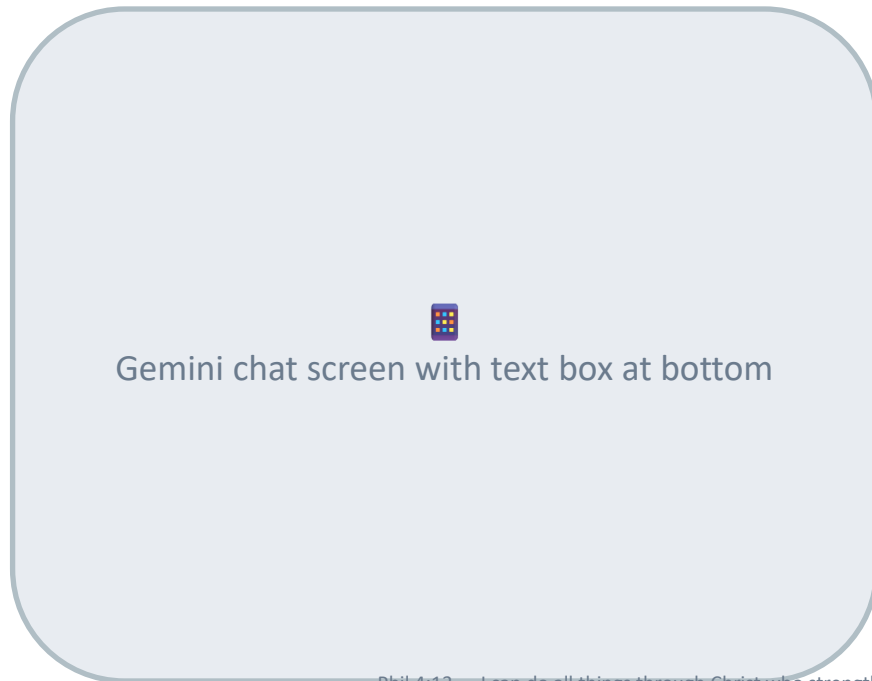

Gemini sign-in screen

5

Start your first chat

Comienza tu primer chat

You will see a text box at the bottom. Type or speak your first question!

Verás un cuadro de texto en la parte de abajo. ¡Escribe o di tu primera pregunta!